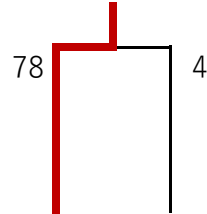

1位 N・今・大 2位 森 *深堀オープン

順位	F	はまわけ	あさ駒 赤 川	上 磯
2	はまわけ		27×58	36○26
1	あさ駒 赤 川	58○27		58○34
3	上 磯	26×36	34×58	

1位 あ・赤 2位 はまわけ

女子 2次予選

d1 大・磨

大・磨 はまわけ

e1 あ駒・赤

あ駒・赤 森