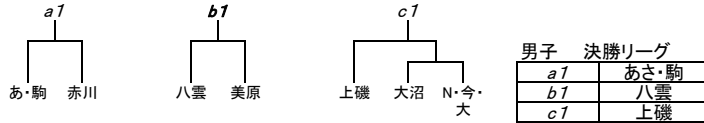

春季大会 組み合わせ

- 大会期日
令和4年6月18日(土)、19日(日)、25日(土)、26日(日)
- 大会会場
6月18日(土)、19日(日) 北斗市総合体育館
、25日(土) 北斗市スポーツセンター、26日(日) 森町民体育館

- 参加予定チーム
男子10チーム(深、上、美、森、大沼、八雲、はま、あ駒、N今大、赤)
女子9チーム(美、大沼磨、せたな、森、N今大、深、はま、あ駒赤、上)
合同チーム(男子:あさひ・駒場、NEXUS・今金・大中山) 女子:大沼・磨光、NEXUS・今金・大中山、あさ駒・赤川

- 試合組み合わせ
※リーグ戦、トーナメント戦では、勝敗がつくまで延長を行う。
※勝敗数が同じときの順位決定は当該チームのゴールアベレージ(総得点÷総失点)で判断する。

男子 2次予選トーナメント

※2次予選トーナメントの1位、2位の箇所は、18日(土)北斗市総合体育館⑤試合が終わり次第、部会長、競技委員の責任の下、大会本部で公開抽選を行う。また、当日中に各チームへ連絡をする。

女子 2次予選トーナメント

※2次予選トーナメントの1位、2位の箇所は、19日(日)北斗市総合体育館⑥試合が終わり次第、部会長、競技委員の責任の下、大会本部で公開抽選を行う。また、当日中に各チームへ連絡をする。

5. 試合日程

【6月18日(土)・・・1次予選】 男子

北斗市総合体育館A			TO・MC	北斗市総合体育館B			TO・MC			
①	男	深堀	—	上磯	あさ駒	男	森	—	大沼	赤川
②	男	はまわけ	—	あさ駒	深堀	男	N今大	—	赤川	森
③	男	上磯	—	美原	はまわけ	男	大沼	—	八雲	N今大
④	男	C(1)勝	—	C(2)勝	上磯	男	C(1)負	—	C(2)負	大沼
⑤	男	美原	—	深堀	C(1)勝C(2)勝	男	八雲	—	森	C(1)負C(2)負
⑥						男				