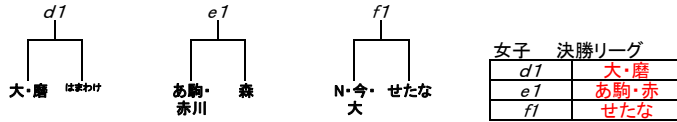

春季大会 組み合わせ

- 大会期日
令和4年6月18日(土)、19日(日)、25日(土)、26日(日)
- 大会会場
6月18日(土)、19日(日) 北斗市総合体育館
、25日(土) 北斗市スポーツセンター、26日(日) 森町民体育館

- 参加予定チーム
男子10チーム(深、上、美、森、大沼、八雲、はま、あ駒、N今大、赤)
女子9チーム(美、大沼磨、せたな、森、N今大、深、はま、あ駒赤、上)
合同チーム(男子:あさひ・駒場、NEXUS・今金・大中山) 女子:大沼・磨光、NEXUS・今金・大中山、あさ駒・赤川

- 試合組み合わせ
※リーグ戦、トーナメント戦では、勝敗がつくまで延長を行う。
※勝敗数が同じときの順位決定は当該チームのゴールアベレージ(総得点÷総失点)で判断する。

男子 2次予選トーナメント

※2次予選トーナメントの1位、2位の箇所は、18日(土)北斗市総合体育館⑤試合が終わり次第、部会長、競技委員の責任の下、大会本部で公開抽選を行う。また、当日中に各チームへ連絡をする。

女子 2次予選トーナメント

※2次予選トーナメントの1位、2位の箇所は、19日(日)北斗市総合体育館⑥試合が終わり次第、部会長、競技委員の責任の下、大会本部で公開抽選を行う。また、当日中に各チームへ連絡をする。

5. 試合日程

【6月18日(土)・・・1次予選】 男子

北斗市総合体育館A			TO・MC	北斗市総合体育館B			TO・MC			
①	男	深堀	—	上磯	あさ駒	男	森	—	大沼	赤川
②	男	はまわけ	—	あさ駒	深堀	男	N今大	—	赤川	森
③	男	上磯	—	美原	はまわけ	男	大沼	—	八雲	N今大
④	男	C(1)勝	—	C(2)勝	上磯	男	C(1)負	—	C(2)負	大沼
⑤	男	美原	—	深堀	C(1)勝C(2)勝	男	八雲	—	森	C(1)負C(2)負
⑥						男				