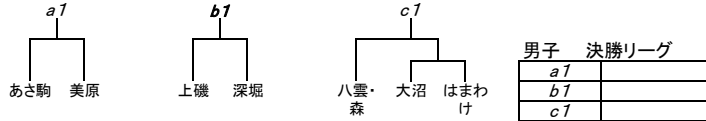

春季大会 組み合わせ

- 大会期日
令和5年6月17日(土)、18日(日)、24日(土)、25日(日)
- 大会会場
6月17日(土) 北斗市総合体育館、18日(日) 八雲総合体育館
24日(土) 北斗市スポーツセンター・大野小学校、25日(日) 八雲総合体育館

- 参加予定チーム
男子10チーム(八雲、深、今、上、大中N、大沼、はま、あ駒、赤、美)
女子9チーム(上、NE大中、大沼、はま、深、あ駒赤、せ今、美原、森)
合同チーム(男子:八雲・森、NEXUS・大中山、あさひ・駒場)(女子:NEXUS・大中山、あさ駒・赤川、せたな・今金)

- 試合組み合わせ
※リーグ戦、トーナメント戦では、勝敗がつくまで延長を行う。
※勝敗数が同じときの順位決定は当該チームのゴールアベレージ(総得点÷総失点)で判断する。

男子 2次予選トーナメント

※2次予選トーナメントの1位、2位の箇所は、18日(日)八雲総合体育館⑤試合が終わり次第、部会長、競技委員の責任の下、大会本部で公開抽選を行う。また、当日中に各チームへ連絡をする。

女子 2次予選トーナメント