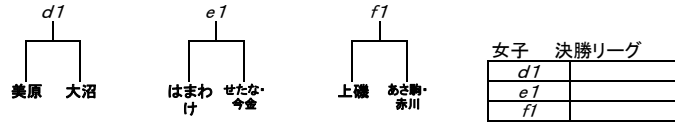

春季大会 組み合わせ

- 大会期日
令和5年6月17日(土)、18日(日)、24日(土)、25日(日)
- 大会会場
6月17日(土) 北斗市総合体育館、18日(日) 八雲総合体育館
24日(土) 北斗市スポーツセンター・大野小学校、25日(日) 八雲総合体育館

- 参加予定チーム
男子10チーム(八雲、深、今、上、大中N、大沼、はま、あ駒、赤、美)
女子9チーム(上、NE大中、大沼、はま、深、あ駒赤、せ今、美原、森)
合同チーム(男子:八雲・森、NEXUS・大中山、あさひ・駒場)(女子:NEXUS・大中山、あさ駒・赤川、せたな・今金)

- 試合組み合わせ
※リーグ戦、トーナメント戦では、勝敗がつくまで延長を行う。
※勝敗数が同じときの順位決定は当該チームのゴールアベレージ(総得点÷総失点)で判断する。

男子 2次予選トーナメント

※2次予選トーナメントの1位、2位の箇所は、18日(日)八雲総合体育館⑤試合が終わり次第、部会長、競技委員の責任の下、大会本部で公開抽選を行う。また、当日中に各チームへ連絡をする。

女子 2次予選トーナメント

※2次予選トーナメントの1位、2位の箇所は、17日(土)北斗市総合体育館⑥試合が終わり次第、部会長、競技委員の責任の下、大会本部で公開抽選を行う。また、当日中に各チームへ連絡をする。

5. 試合日程

【6月17日(土)・・・1次予選】女子

	北斗市総合体育館A	TO・MC	北斗市総合体育館B	TO・MC	
①	女 上磯	— NEX・大中山	女 大沼	女 はまわけ — 深堀 あさ駒・赤川	
②	女 せたな・今金	— 美原 森	女	—	
③	女 大沼	— 上磯	女 NEX・大中山	女 あさ駒・赤川 — はまわけ 深堀	
④	女 森	— せたな・今金	女 美原	女	—
⑤	女 NEX・大中山	— 大沼	女 上磯	女 深堀	— あさ駒・赤川 はまわけ
⑥	女 美原	— 森	女 せたな・今金	女	—