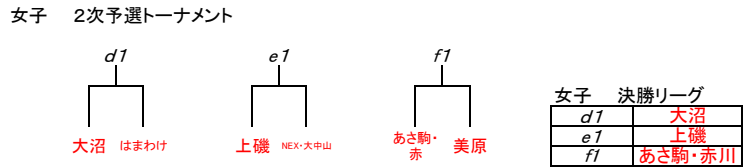

秋季大会 組み合わせ

1. 大会期日
令和5年11月11日(土)、12日(日)、18日(土)、19日(日)

2. 大会会場
11月11日(函館白百合学園)12日(北斗市スポーツセンター・大野小学校)
18日(北斗市総合体育館)19日(八雲町立総合体育館)

3. 参加予定チーム
男子11チーム(八雲・今・はま・上・赤・N大・大沼・あ駒・美A・深・美B)
女子9チーム(上・美・せ今・はま・森・あ駒赤・大沼・N大・深)
合同チーム(男子:あさひ・駒場、NEXUS・今金・大中山) 女子:大沼・磨光、NEXUS・今金・大中山、あさ駒・赤川

4. 試合組み合わせ
※リーグ戦、トーナメント戦では、勝敗がつくまで延長を行う。
※勝敗数が同じときの順位決定は当該チームのゴールアベレージ(総得点÷総失点)で判断する。

※2次予選トーナメントの1位、2位の箇所は、12日(日)北斗市総合体育館⑤試合が終わり次第、部会長、競技委員の責任の下、大会本部で公開抽選を行う。また、当日中に各チームへ連絡をする。

※2次予選トーナメントの1位、2位の箇所は、19日(土)北斗市総合体育館⑥試合が終わり次第、部会長、競技委員の責任の下、大会本部で公開抽選を行う。また、当日中に各チームへ連絡をする。