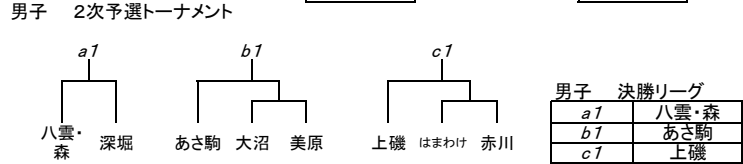

秋季大会 組み合わせ

1. 大会期日
令和5年11月11日(土)、12日(日)、18日(土)、19日(日)

2. 大会会場
11月11日(函館白百合学園)12日(北斗市スポーツセンター・大野小学校)
18日(北斗市総合体育館)19日(八雲町立総合体育館)

3. 参加予定チーム
男子11チーム(八雲・今・はま・上・赤・N大・大沼・あ駒・美A・深・美B)
女子9チーム(上・美・せ今・はま・森・あ駒赤・大沼・N大・深)
合同チーム(男子:あさひ・駒場、NEXUS・今金・大中山) 女子:大沼・磨光、NEXUS・今金・大中山、あさ駒・赤川

4. 試合組み合わせ
※リーグ戦、トーナメント戦では、勝敗がつくまで延長を行う。
※勝敗数が同じときの順位決定は当該チームのゴールアベレージ(総得点÷総失点)で判断する。

※2次予選トーナメントの1位、2位の箇所は、12日(日)北斗市総合体育館⑤試合が終わり次第、部会長、競技委員の責任の下、大会本部で公開抽選を行う。また、当日中に各チームへ連絡をする。

※2次予選トーナメントの1位、2位の箇所は、19日(土)北斗市総合体育館⑥試合が終わり次第、部会長、競技委員の責任の下、大会本部で公開抽選を行う。また、当日中に各チームへ連絡をする。