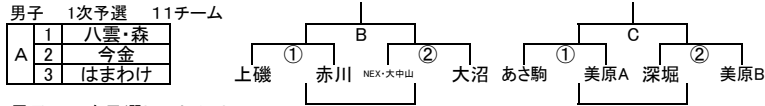

秋季大会 組み合わせ

1. 大会期日
令和5年11月11日(土)、12日(日)、18日(土)、19日(日)

2. 大会会場
11月11日(函館白百合学園)12日(北斗市スポーツセンター・大野小学校)
18日(北斗市総合体育館)19日(八雲町立総合体育館)

3. 参加予定チーム
男子11チーム(八雲・今・はま・上・赤・N大・大沼・あ駒・美A・深・美B)
女子9チーム(上・美・せ今・はま・森・あ駒赤・大沼・N大・深)
合同チーム(男子:あさひ・駒場、NEXUS・今金・大中山) 女子:大沼・磨光、NEXUS・今金・大中山、あさ駒・赤川

4. 試合組み合わせ
※リーグ戦、トーナメント戦では、勝敗がつくまで延長を行う。
※勝敗数が同じときの順位決定は当該チームのゴールアベレージ(総得点÷総失点)で判断する。

※2次予選トーナメントの1位、2位の箇所は、12日(日)北斗市総合体育館⑤試合が終わり次第、部会長、競技委員の責任の下、大会本部で公開抽選を行う。また、当日中に各チームへ連絡をする。

※2次予選トーナメントの1位、2位の箇所は、19日(土)北斗市総合体育館⑥試合が終わり次第、部会長、競技委員の責任の下、大会本部で公開抽選を行う。また、当日中に各チームへ連絡をする。