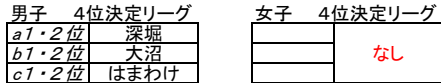

秋季大会 組み合わせ

1. 大会期日
令和5年11月11日(土)、12日(日)、18日(土)、19日(日)

2. 大会会場
11月11日(函館白百合学園)12日(北斗市スポーツセンター・大野小学校)
18日(北斗市総合体育館)19日(八雲町立総合体育館)

3. 参加予定チーム
男子11チーム(八雲・今・はま・上・赤・N大・大沼・あ駒・美A・深・美B)
女子9チーム(上・美・せ今・はま・森・あ駒赤・大沼・N大・深)
合同チーム(男子:あさひ・駒場、NEXUS・今金・大中山) 女子:大沼・磨光、NEXUS・今金・大中山、あさ駒・赤川

4. 試合組み合わせ
※リーグ戦、トーナメント戦では、勝敗がつくまで延長を行う。
※勝敗数が同じときの順位決定は当該チームのゴールアベレージ(総得点÷総失点)で判断する。

※2次予選トーナメントの1位、2位の箇所は、12日(日)北斗市総合体育館⑤試合が終わり次第、部会長、競技委員の責任の下、大会本部で公開抽選を行う。また、当日中に各チームへ連絡をする。

※2次予選トーナメントの1位、2位の箇所は、19日(土)北斗市総合体育館⑥試合が終わり次第、部会長、競技委員の責任の下、大会本部で公開抽選を行う。また、当日中に各チームへ連絡をする。