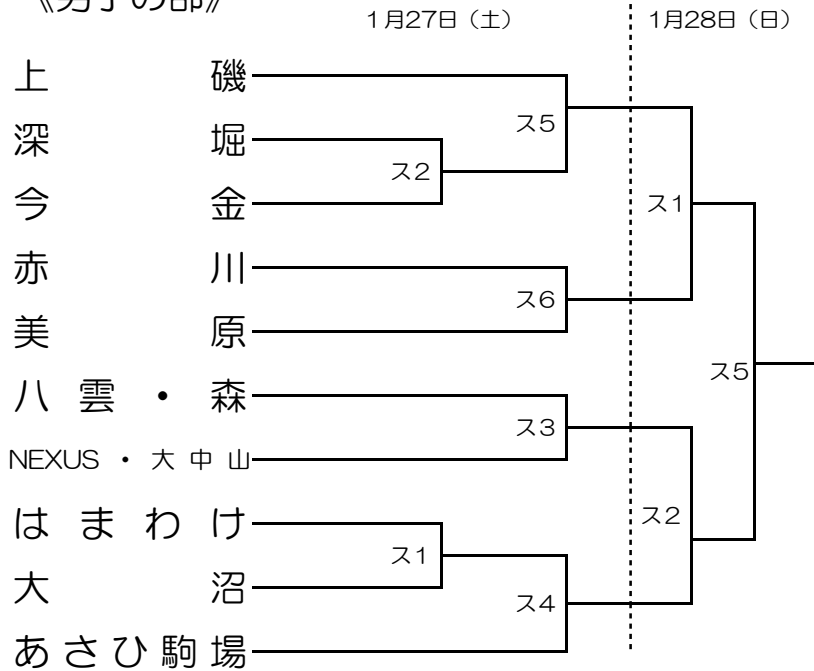

第30回 函館地区ミニバスケットボール新人大会

組 み 合 わ せ

会場:北斗市スポーツセンター

《男子の部》

試合開始時刻

全日程	
1	9:45
2	10:55
3	12:05
4	13:15
5	14:25
6	15:35

《女子の部》

※1
 スポセンBコートはアップとして利用できますが、Aコートで試合中はボールの使用を禁止します。試合が始まる前のみボールが使

第30回 函館地区ミニバスケットボール新人大会

1月20日(日)

順	開始時刻	北斗市スポーツセンター			TO・MC	
1	9:45	女	大中山	—	美原	はまわけ
2	10:55	女	大沼	—	森	1勝
3	12:05	女	はまわけ	—	深堀	2勝
4	13:15	女	せたな・今金	—	上磯	深堀
5	14:25	女	あさひ駒場	—	はまわけ 深堀	4勝

1月27日(土)

順	開始時刻	北斗市スポーツセンター			TO・MC	
1	9:45	男	はまわけ	—	大沼	森・八雲
2	10:55	男	深堀	—	今金	1勝
3	12:05	男	森・八雲	—	NEXUS・大中山	2勝
4	13:15	男	はまわけ 大沼	—	あさひ駒場	NEXUS・大中山
5	14:25	男	上磯	—	深堀 今金	4勝
6	15:35	男	赤川	—	美原	5勝

1月28日(日)

順	開始時刻	北斗市スポーツセンター			TO・MC	
1	9:45	男	男子準決勝①			20日ス5勝
2	10:55	男	男子準決勝②			1勝
3	12:05	女	女子準決勝①			2勝
4	13:15	女	女子準決勝②			3勝
5	14:35	男	男子決勝			4勝
6	15:45	女	女子決勝			5勝