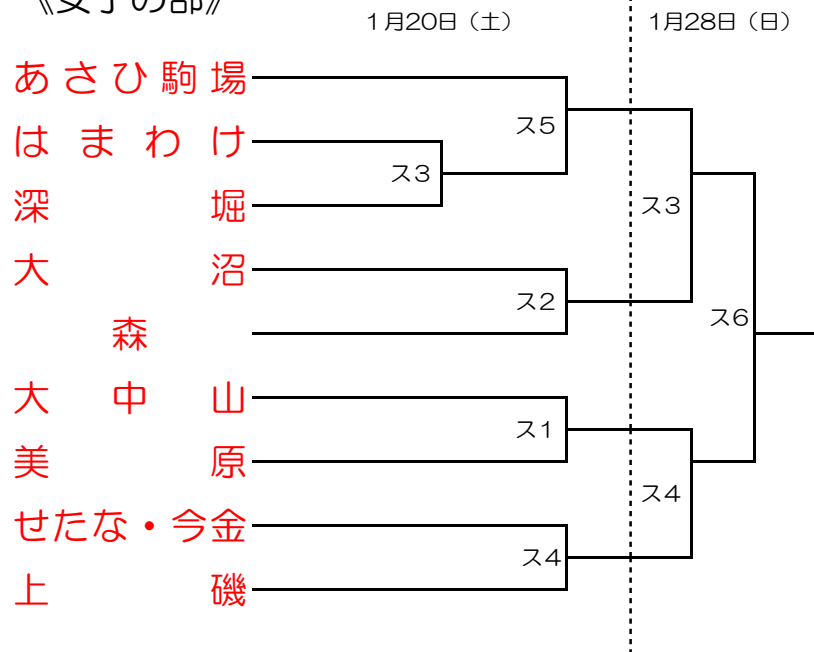

第30回 函館地区ミニバスケットボール新人大会

組 み 合 わ せ

会場:北斗市スポーツセンター

《男子の部》

試合開始時刻

全日程	
1	9:45
2	10:55
3	12:05
4	13:15
5	14:25
6	15:35

《女子の部》

※1
 スポセンBコートはアップとして利用できますが、Aコートで試合中はボールの使用を禁止します。試合が始まる前のみボールが使

第30回 函館地区ミニバスケットボール新人大会

1月20日(日)

順	開始時刻	北斗市スポーツセンター			TO・MC	
1	9:45	女	大中山	—	美原	はまわけ
2	10:55	女	大沼	—	森	1勝
3	12:05	女	はまわけ	—	深堀	2勝
4	13:15	女	せたな・今金	—	上磯	深堀
5	14:25	女	あさひ駒場	—	はまわけ 深堀	4勝

1月27日(土)

順	開始時刻	北斗市スポーツセンター			TO・MC	
1	9:45	男	はまわけ	—	大沼	森・八雲
2	10:55	男	深堀	—	今金	1勝
3	12:05	男	森・八雲	—	NEXUS・大中山	2勝
4	13:15	男	はまわけ 大沼	—	あさひ駒場	NEXUS・大中山
5	14:25	男	上磯	—	深堀 今金	4勝
6	15:35	男	赤川	—	美原	5勝

1月28日(日)

順	開始時刻	北斗市スポーツセンター			TO・MC	
1	9:45	男	男子準決勝①			20日ス5勝
2	10:55	男	男子準決勝②			1勝
3	12:05	女	女子準決勝①			2勝
4	13:15	女	女子準決勝②			3勝
5	14:35	男	男子決勝			4勝
6	15:45	女	女子決勝			5勝